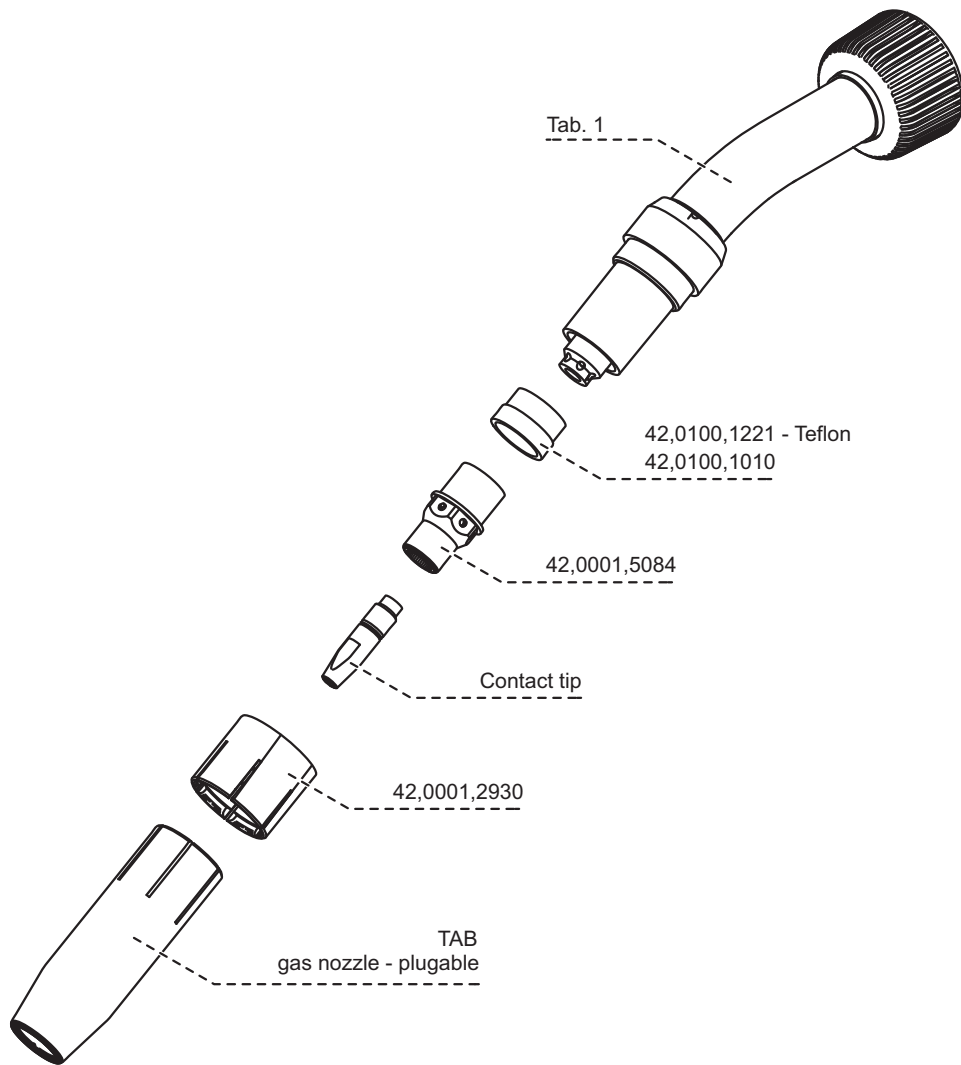

AL 3000 / AW 4000

- (D) Ersatzteilliste
MIG/MAG-Multilock-Rohrbo-
gen
- (GB) Spare Parts List
MIG/MAG ML torch body
- (F) Liste de pièces de rechange
Corps de chalumeau Multilock
MIG/MAG
- (I) Lista parti di ricambio
Curva Multilock MIG/MAG
- (E) Lista de repuestos
Codo de tubo MIG/MAG-
Multilock
- (P) Lista de peças sobresselentes
Corpo do queimador de solda-
dura ML MIG/MAG

Tab. 1

AL 3000 / AW 4000	Type	Degree	L		Part No.
			mm	inch	
	AL3000 AW4000	0°	174	6,850	34,0350,1852
		15°	173	6,881	34,0350,1853
		30°	165	6,496	34,0350,1854
		45°	150	5,905	34,0350,1855
	+100	0°	272,5	10,728	44,0350,2685
		15°	271,5	10,688	44,0350,2686
		30°	263,5	10,374	44,0350,2687
		45°	248	9,763	44,0350,2688
	+200	0°	372,5	14,665	44,0350,2690
		15°	371,5	14,625	44,0350,2691
		30°	363,5	14,311	44,0350,2692
		45°	348	13,700	44,0350,2693

AL 3000 / AW 4000

Ersatzteilliste / Spare parts list / Listes de pièces de rechange / Lista de repuestos / Lista de peças sobresselentes / Lista dei Ricambi

TAB. gas nozzle plugable	d1		d2		d3		L			Part No.
	mm	inch	mm	inch	mm	inch	mm	inch		
	15,2	.787	22	.984	19,5	.767	67	2.637	Fe, CuSi AlMg, AlSi	42,0001,5269
	13	.677	22	.984	17	.669	65	2.559	Fe, CuSi AlMg, AlSi CrNi	42,0001,5619
	13	.669	22	.984	17	.669	67	2.637	Fe, CuSi AlMg, AlSi	42,0001,5096 x)
	11	.669	22	.984	16,5	.629	67	2.637	Fe, CuSi AlMg, AlSi	42,0001,5151
	17	.590	22	.984	22	.866	67	2.637	Fe, CuSi AlMg, AlSi	42,0001,5821
	18	.677	22	.984	22	.866	82	3.228	Fe, CuSi AlMg, AlSi	44,0350,2070 spot welding gas nozzle

M8 / CuCrZr / L=35 mm (1,378 inch)	 Fe / CrNi		Part No.
	Ø mm	Ø inch	
	0,8	.031	42,0001,2911
	0,9	.035	42,0001,3082
	1,0	.039	42,0001,2912
	1,2	.047	42,0001,2913

M8 / CuCrZr / L=35 mm (1,378 inch)	 Al CuSi		d1		Part No.
	Ø mm	Ø inch	Ø mm	Ø inch	
	0,8	.031	3,9	.154	42,0001,5082
	1,0	.039	4,1	.161	42,0001,5051
	1,2	.047	4,1	.161	42,0001,5052
	1,4	.055	4,1	.161	42,0001,5053
	1,6	.063	4,8	.189	42,0001,3485